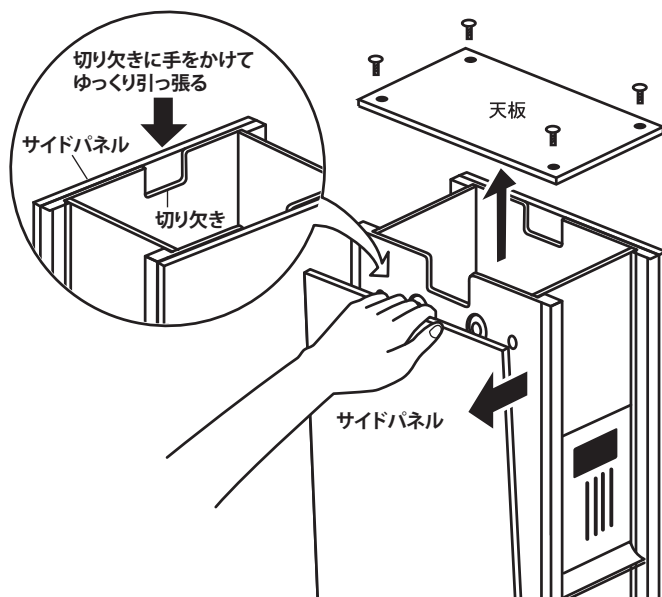

お問い合わせ窓口

株式会社クレスコ 営業部

〒709-0625 岡山市東区上道北方 165

TEL:086-278-1101 FAX:086-278-0099

サイドパネル取外し

- 天板の4つのネジを外して、天板を外してください。
 - ポスト側面の切り欠きに手をかけてサイドパネルを外側へゆっくり引っ張って外してください。
- ※取外しの際、反動での落下にご注意ください。(重量 2.5kg/ 枚)

サイドパネル取付け

- ポスト側面の窪みにサイドパネルの突起部分の位置を合わせて上から順に押し込みます。