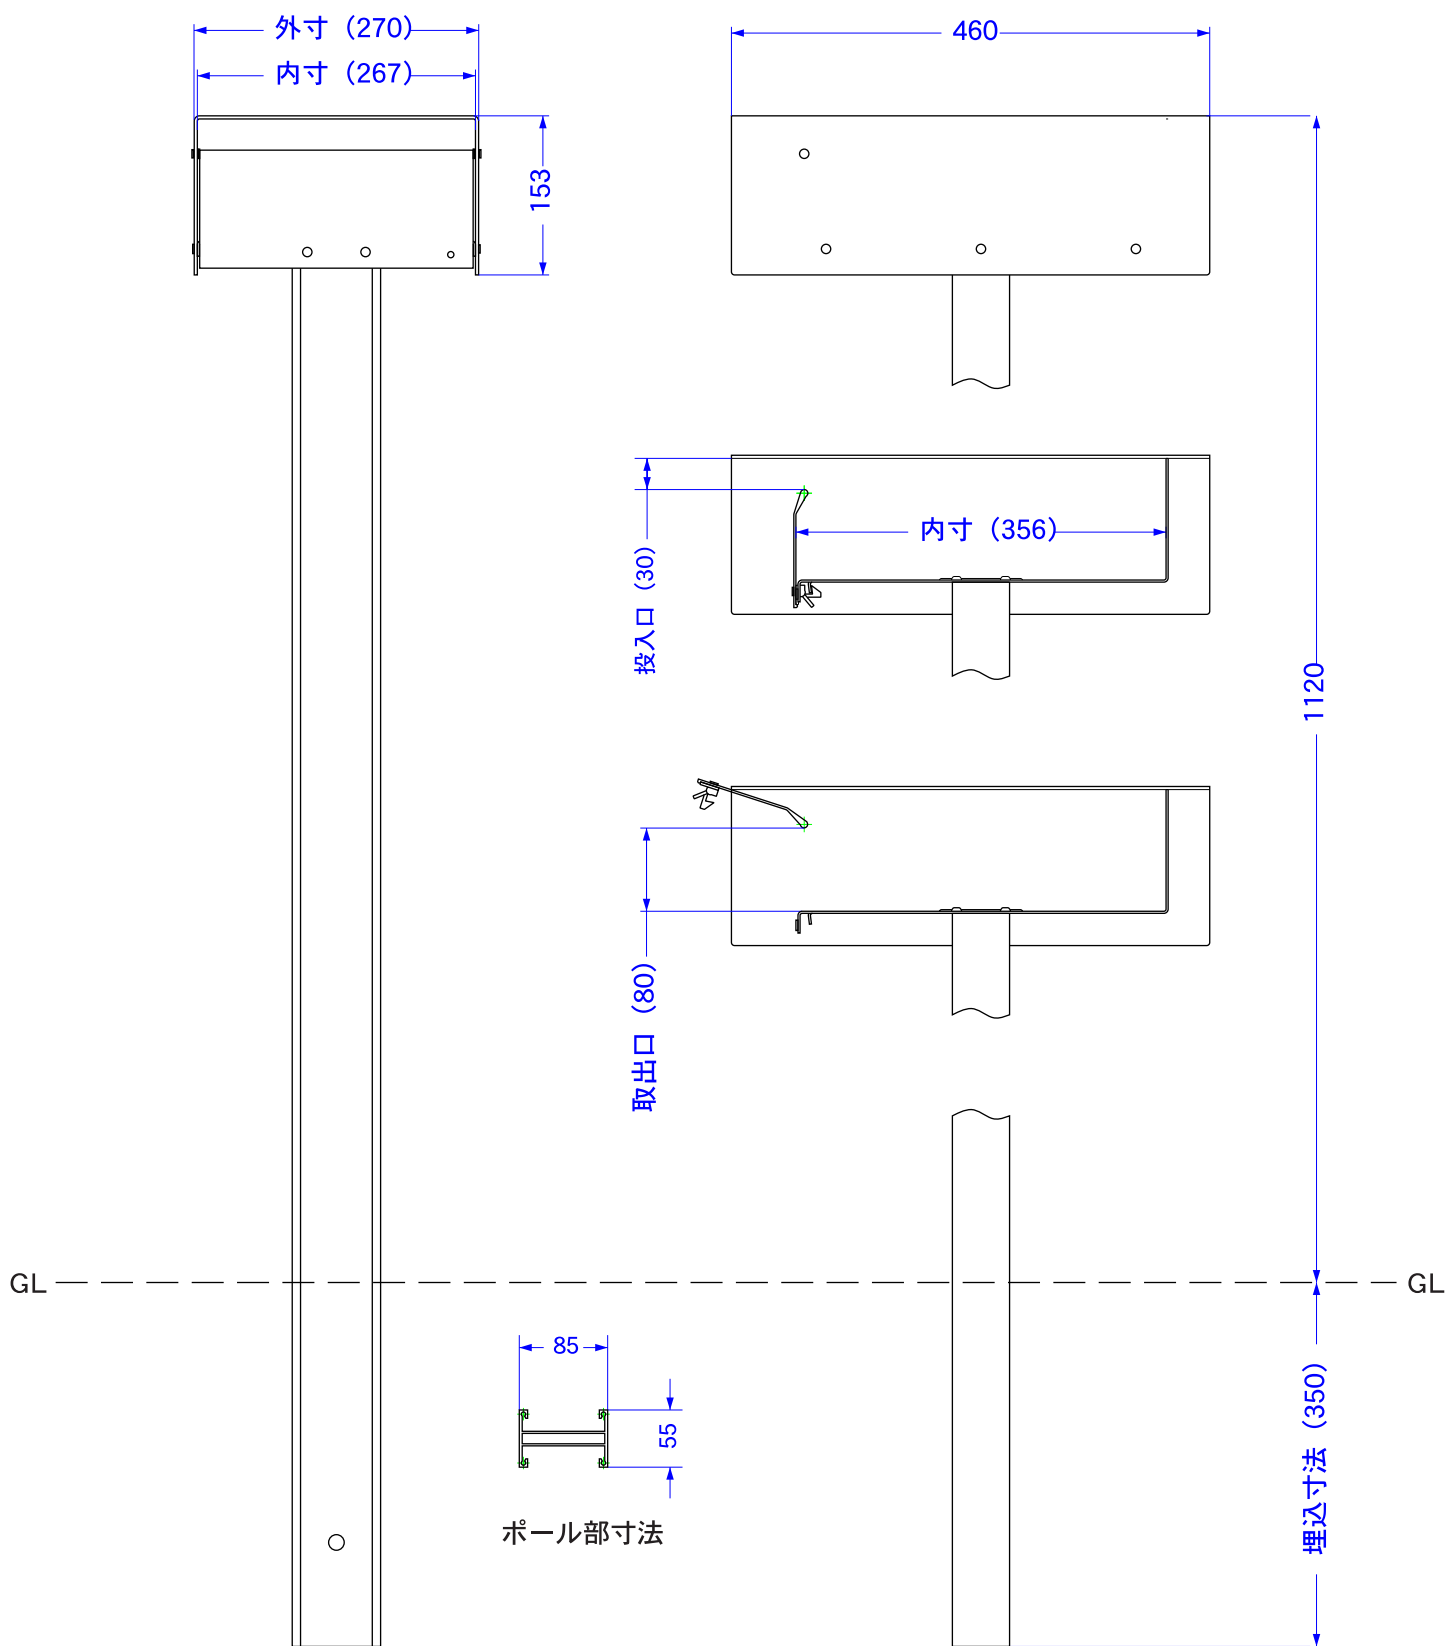

外観図はエンブレムポストtypeA（ポリカ仕様）を示したものです。

製品外観図

単位：mm

作成：2006/01/11

品名：エンブレムポスト typeA

 ナガシマプロペラ 株式会社